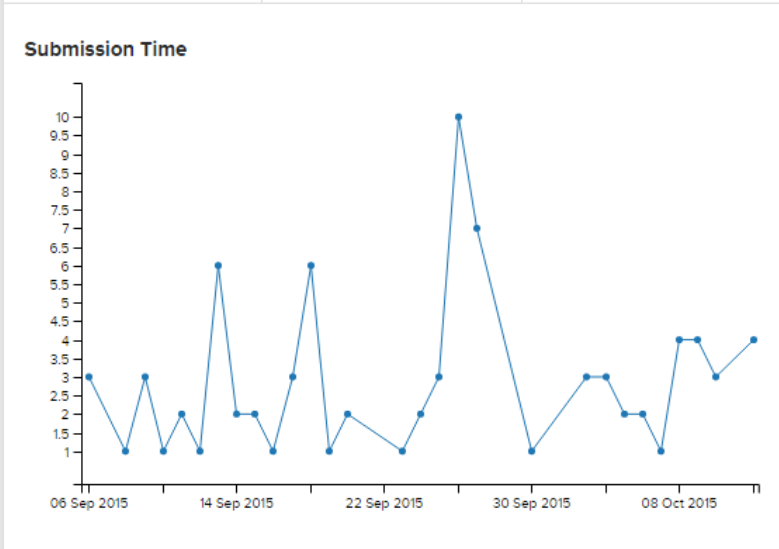

The analysis: reports

Browser tabs: Alhaliner Subscriber Log, Alhaliner - TOP 100 - Exi, TriesteNext, (1) eurocarto15 - Cerca s..., Microsoft Outlook Web A, triestegeo's Project / Trie...
Address bar: https://ona.io/triestegeo/6583/77766
Navigation: App, Bookmarks, Nuova scheda, Università di Trieste..., Università degli stud..., Twitter, Fame e povertà estr..., L'atlante - Un mond..., ESDD - Special Issue..., In primo piano! Nip..., Altri Preferiti

Navigation: Overview (selected), Map, Table, Summary Charts, Settings
Records: 83 Records | Webform

Activity

83 Records	a month ago Last Submission	0 Contributors

Export data

File type: CSV

[Show advanced export options](#)

Prepare csv export

XLS Reports

NO XLS REPORTS

Submit data

Using Webforms (selected) | Using ODK Collect | Importing CSVs

Windows taskbar: Start button, File Explorer, Chrome, Office applications (Word, PowerPoint, PDF), System tray: IT, 14:12, 10/11/2015