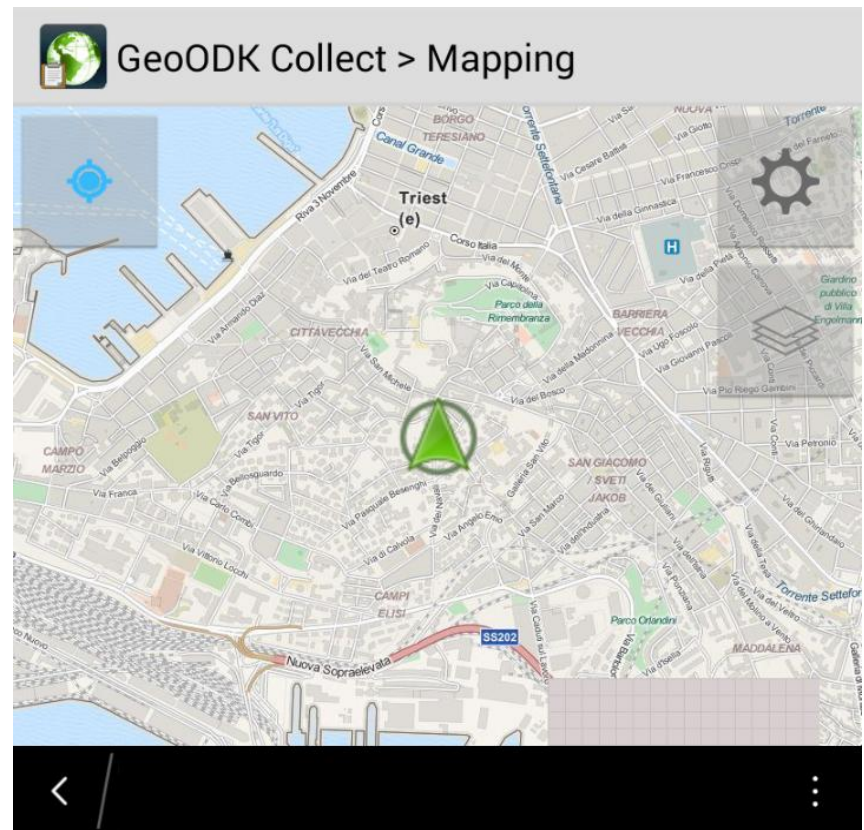

	A	B	C
1	type	name	label
2	datetime	data_ora	Data e ora della rilevazione
3	geopoint	geolocalizzazione	La tua posizione GPS
4	text	nome_evento	Nome dell'evento a cui partecipi o locale in cui ti trovi
5	text	indirizzo_evento	Ci puoi dire l'indirizzo o la zona dell'evento?
6	image	immagine_evento	Carica una tua foto dell'evento!
7	select_one affluenza_evento	affollamento_evento	Che affluenza ritieni che ci sia?
8	select_one si_no	presenza_wifi	C'è un free wifi a cui connettersi?
9	select_multiple nome_wifi	tipo_wifi	Il free wifi disponibile è:
10	select_one intensita_segna	Intensita_segna	Qual è l'intensità del segnale della rete wi-fi rilevata?
11	text	descrizione	Se hai eventuali note, aggiungile qui!
12			
13			

	A	B	C
1	list name	name	label
2	si_no	si	Si
3	si_no	no	No
4	affluenza_evento	scarsa	Scarsa
5	affluenza_evento	discreta	Discreta
6	affluenza_evento	buona	Buona
7	affluenza_evento	ottima	Ottima
8	nome_wifi	eduroam	Eduroam
9	nome_wifi	triestefreespots	TriesteFreeSpots
10	nome_wifi	retelocale	La rete wifi del locale in cui mi trovo
11	nome_wifi	nonrilevate	Non rilevo alcun free wifi
12	intensita_segna	scarsissima	1
13	intensita_segna	scarsa	2
14	intensita_segna	media	3
15	intensita_segna	discreta	4
16	intensita_segna	buona	5
17	intensita_segna	no_reti	Non rilevo alcun free wifi

Mobile app: GeoODK Collect

Map data and visualize data
(points, line, polygons)

On the map, data can be
visualized and edited

Web forms (non android devices; websites)

ENKETO

Trieste_FreeWifi_Movida

Data e ora della rilevazione